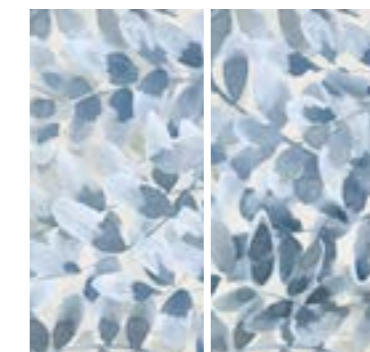

DECORO FALL
60x120 rett (24"x48")