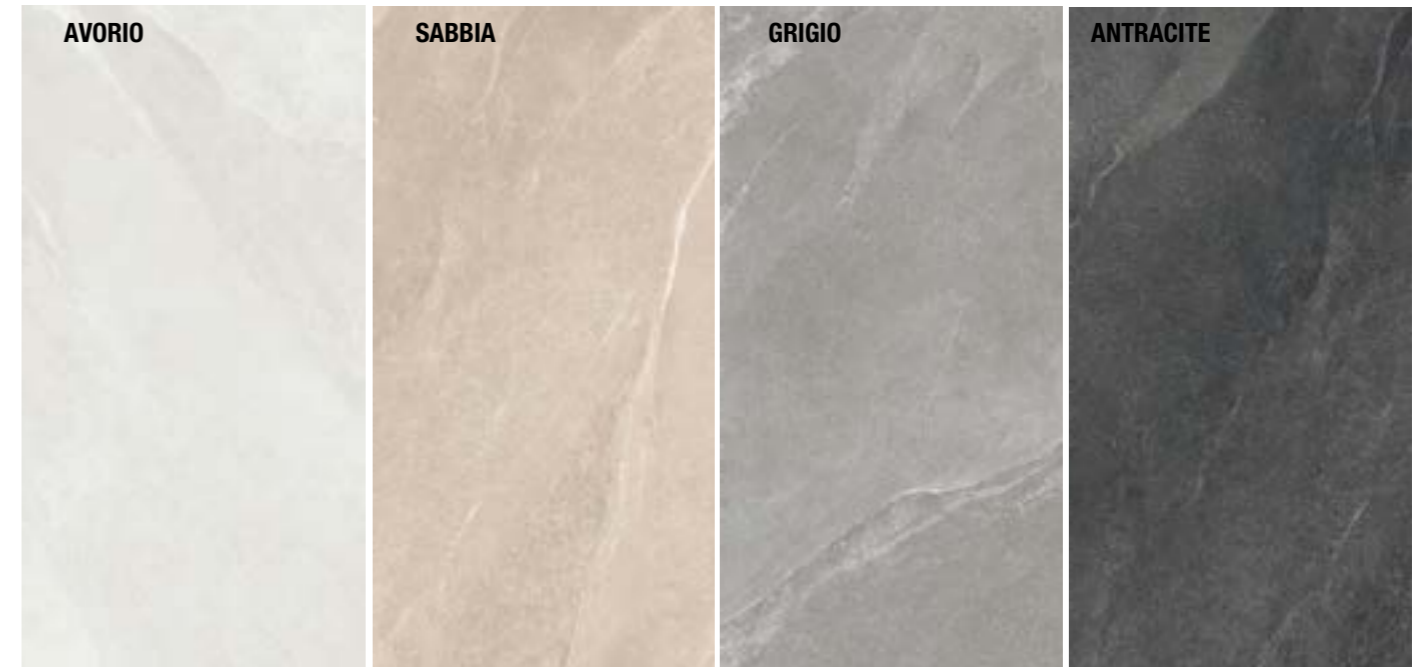

Alpi

stone effect

RIVESTIMENTO: ALPI 30X60 ANTRACITE
PAVIMENTO: ALPI 60X60 ANTRACITE

ALPI 60x120 AVORIO

©

AREADOC ©

RIVESTIMENTO: ALPI 120x278 **SABBIA**
PAVIMENTO: ALPI 120x120 **SABBIA**

Alpi

stone effect

CARATTERISTICHE

GRES PORCELLANATO

120x278
48"x110"

120x120
48"x48"

60x120
24"x48"

60x60
24"x24"

30x60
12"x24"