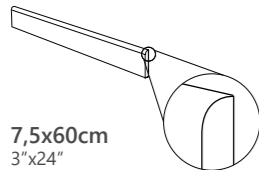

SPESORE
THICKNESS
9,5 mm

NATURALE

20x120cm
8"x48"

GOLD RTT

20x120cm
8"x48"

SPESORE
THICKNESS
10 mm

Battiscopa
Bullnose

7,5x60cm
3"x24"