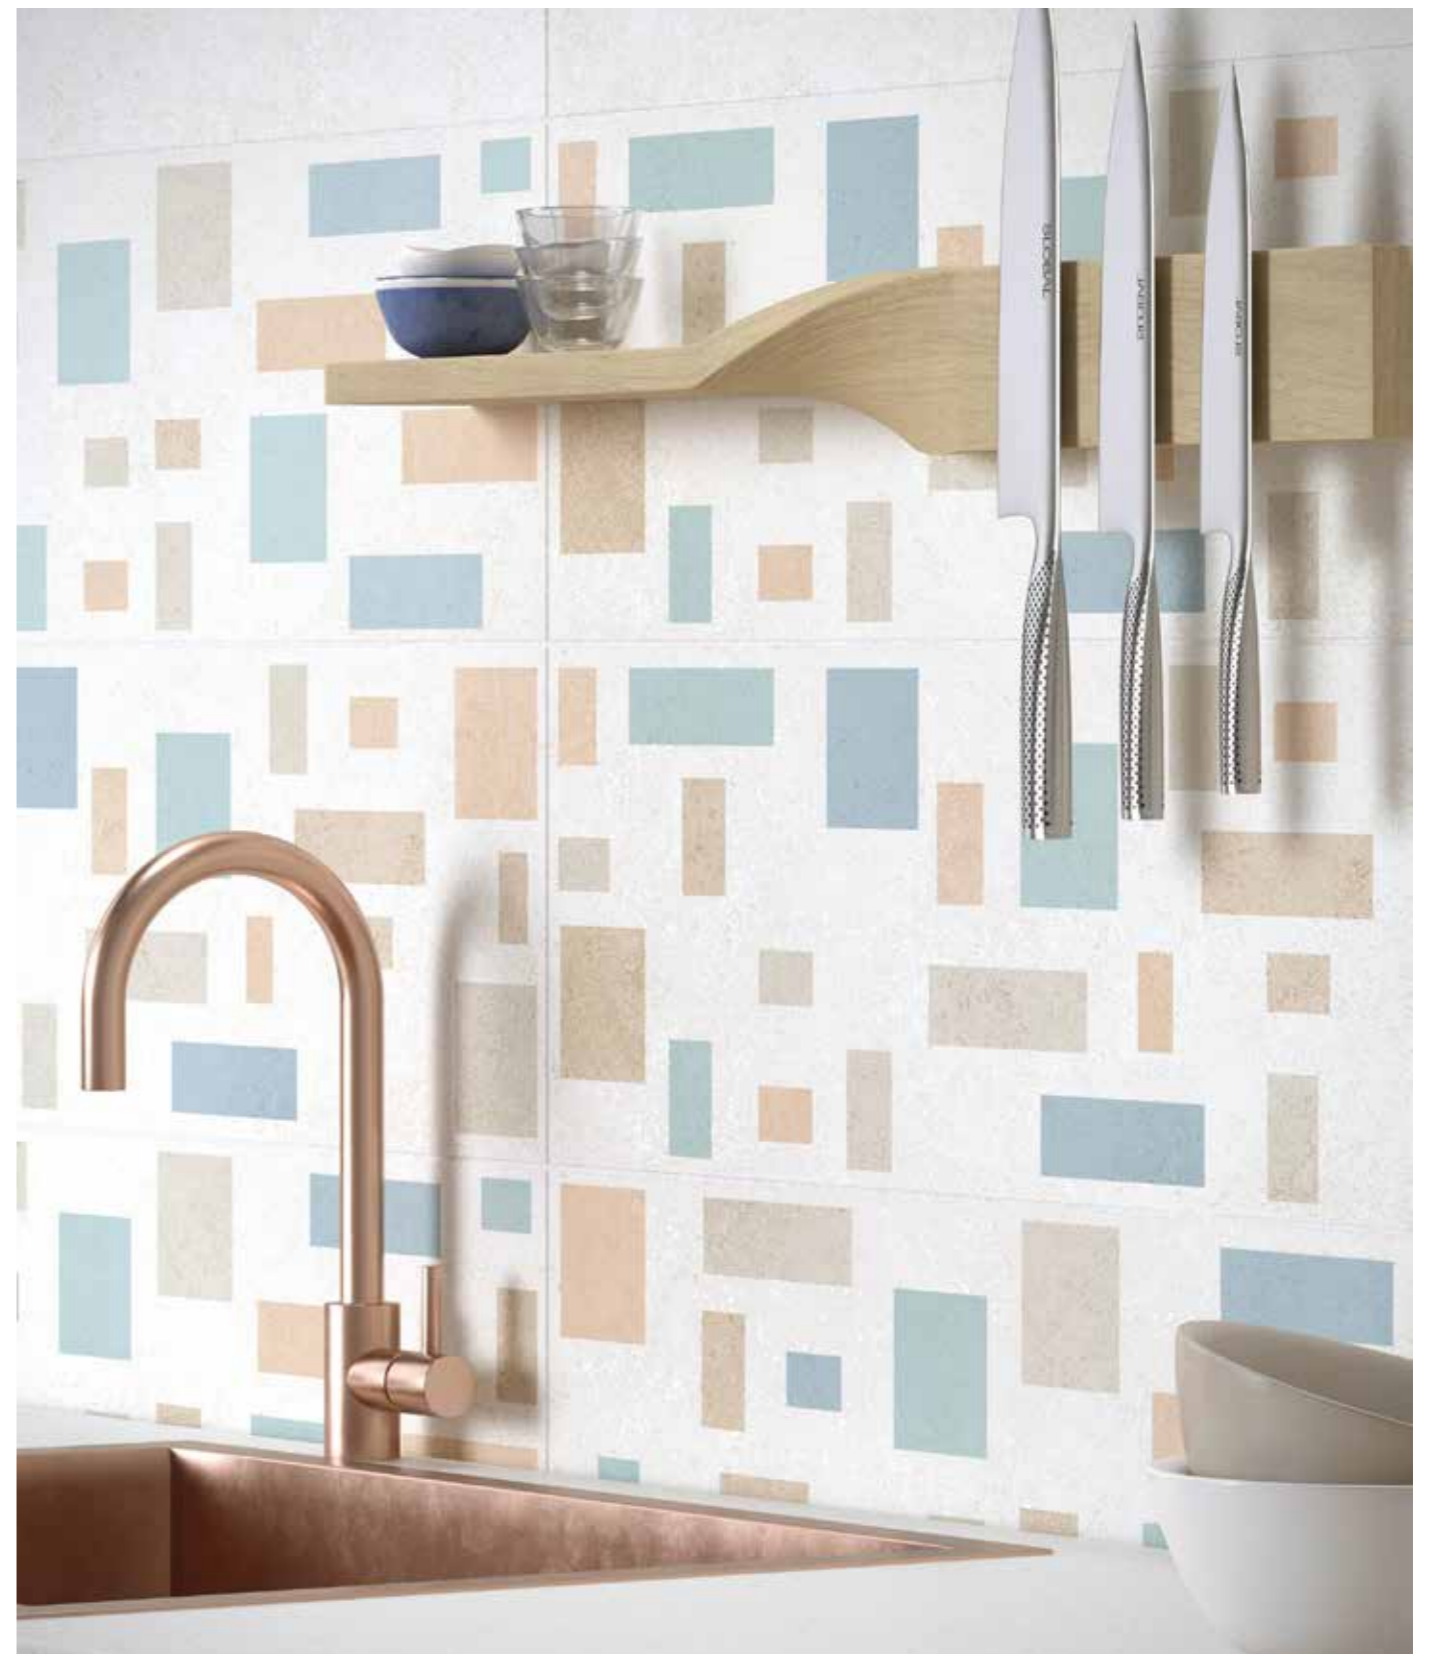

# Loft Wall

wall tile

LOFT WALL DECORO TROPICAL 25x75 **WHITE +** LOFT WALL FONDO 25x75 **BEIGE**

LOFT WALL DECORO NUANCE 25x75 **COLD** + LOFT WALL FONDO 25x75 **BIANCO**

LOFT WALL FONDO 25x75 **PISTACCHIO**

LOFT WALL DECORO 25x75 **SHAPES** + LOFT WALL FONDO 25x75 **BIANCO** + LOFT WALL FONDO 25x75 **BEIGE**

LOFT WALL DECORO 25x75 **SHAPES**

LOFT WALL DECORO NUANCE 25x75 **WARM +** LOFT WALL FONDO 25x75 **BEIGE**