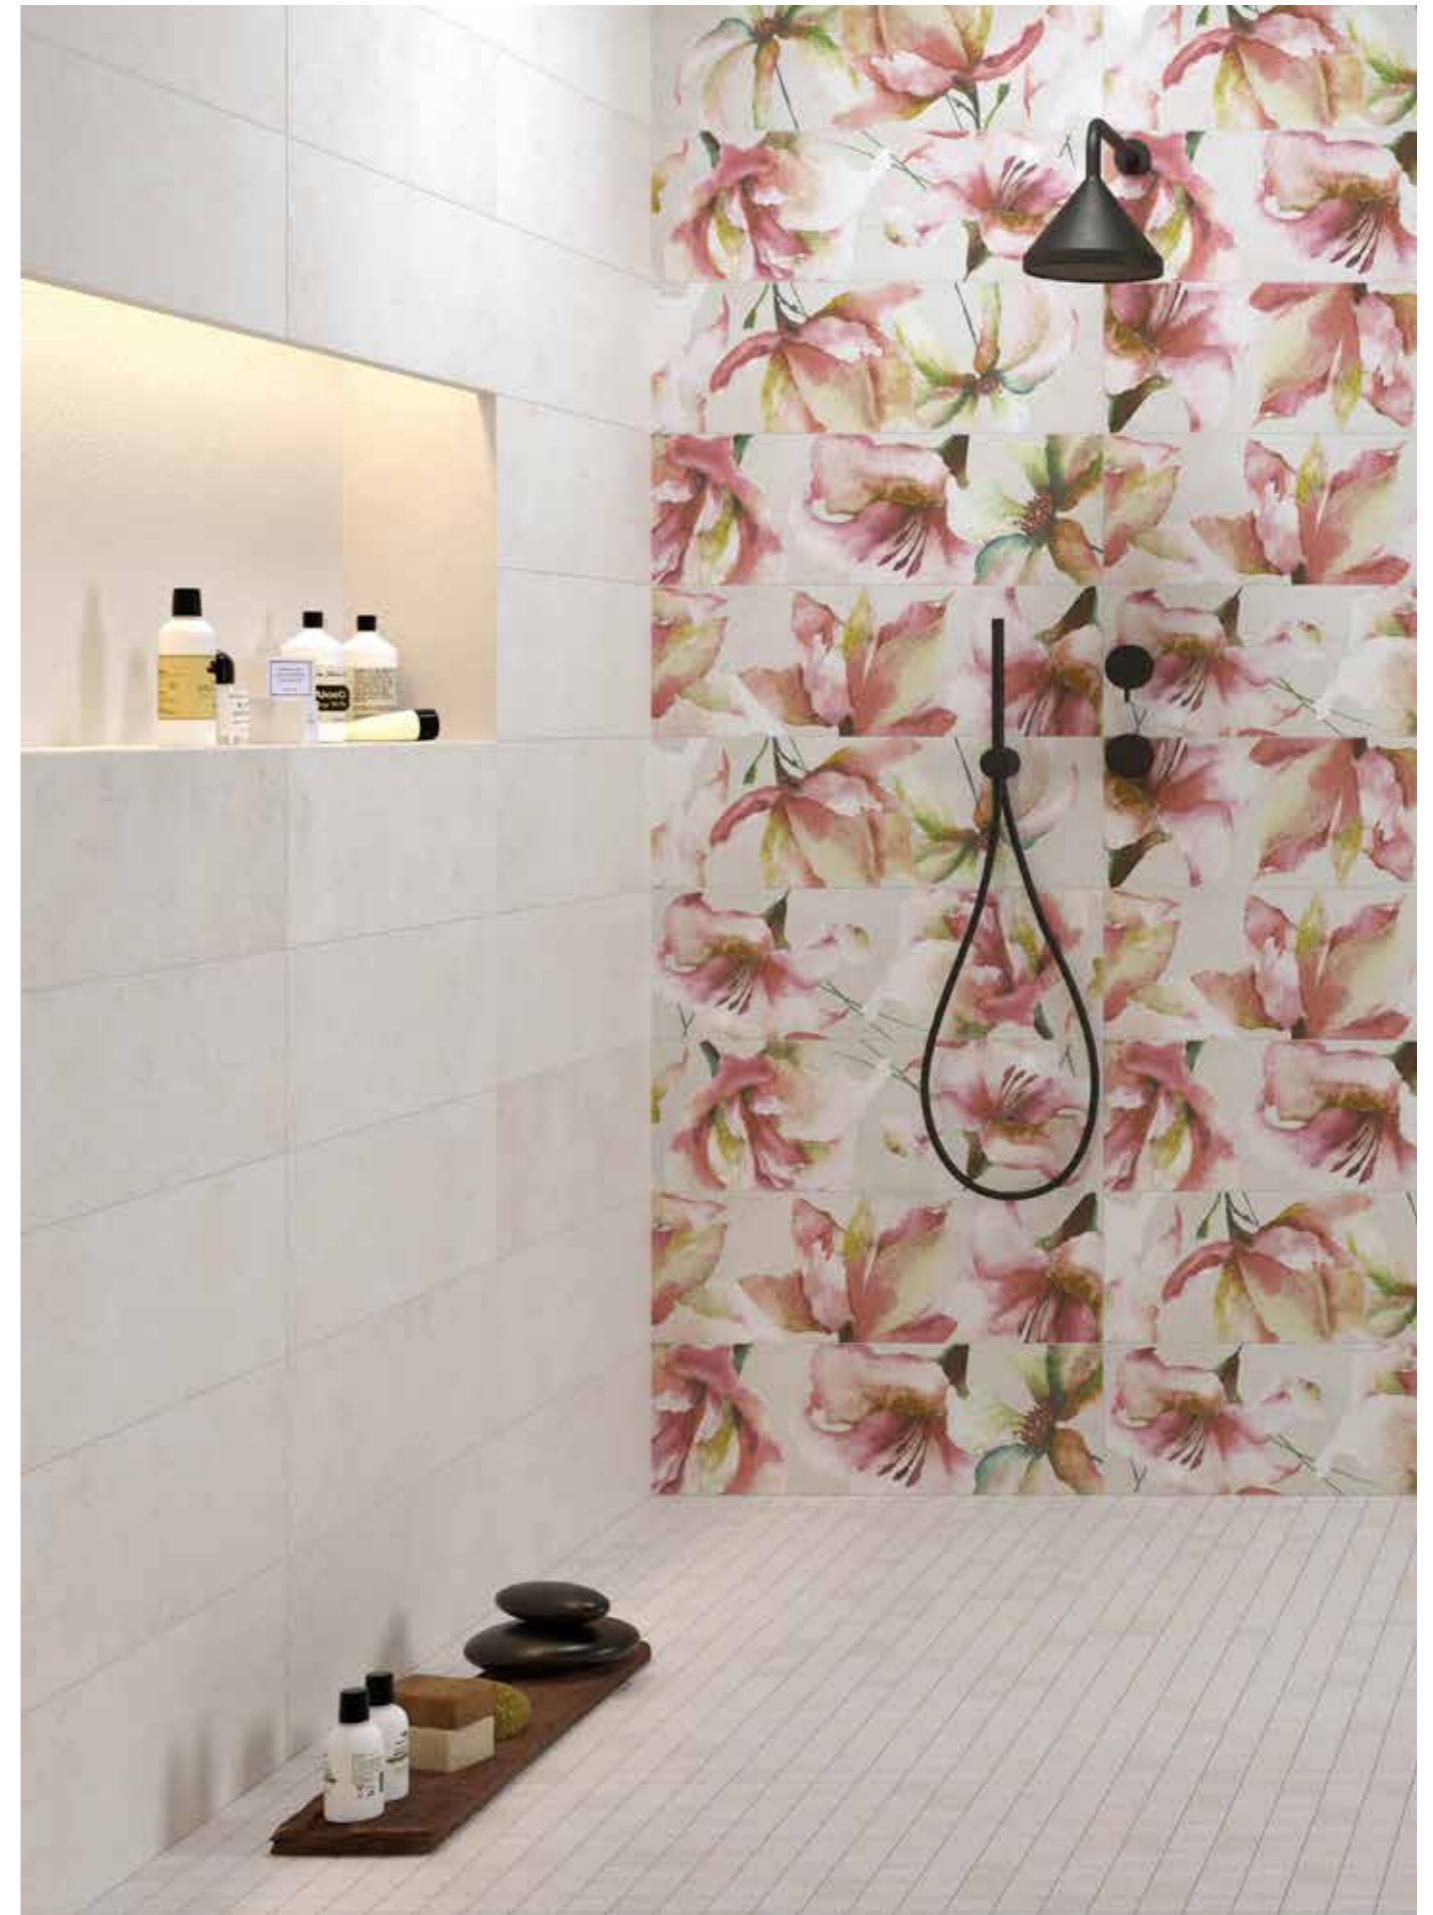

# Loft Wall

wall tile

LOFT WALL DECORO TROPICAL 25x75 **WHITE +** LOFT WALL FONDO 25x75 **BEIGE**

LOFT WALL DECORO NUANCE 25x75 **COLD** + LOFT WALL FONDO 25x75 **BIANCO**

LOFT WALL FONDO 25x75 **PISTACCHIO**

LOFT WALL DECORO 25x75 **SHAPES** + LOFT WALL FONDO 25x75 **BIANCO** + LOFT WALL FONDO 25x75 **BEIGE**

LOFT WALL DECORO 25x75 **SHAPES**

LOFT WALL DECORO NUANCE 25x75 **WARM +** LOFT WALL FONDO 25x75 **BEIGE**