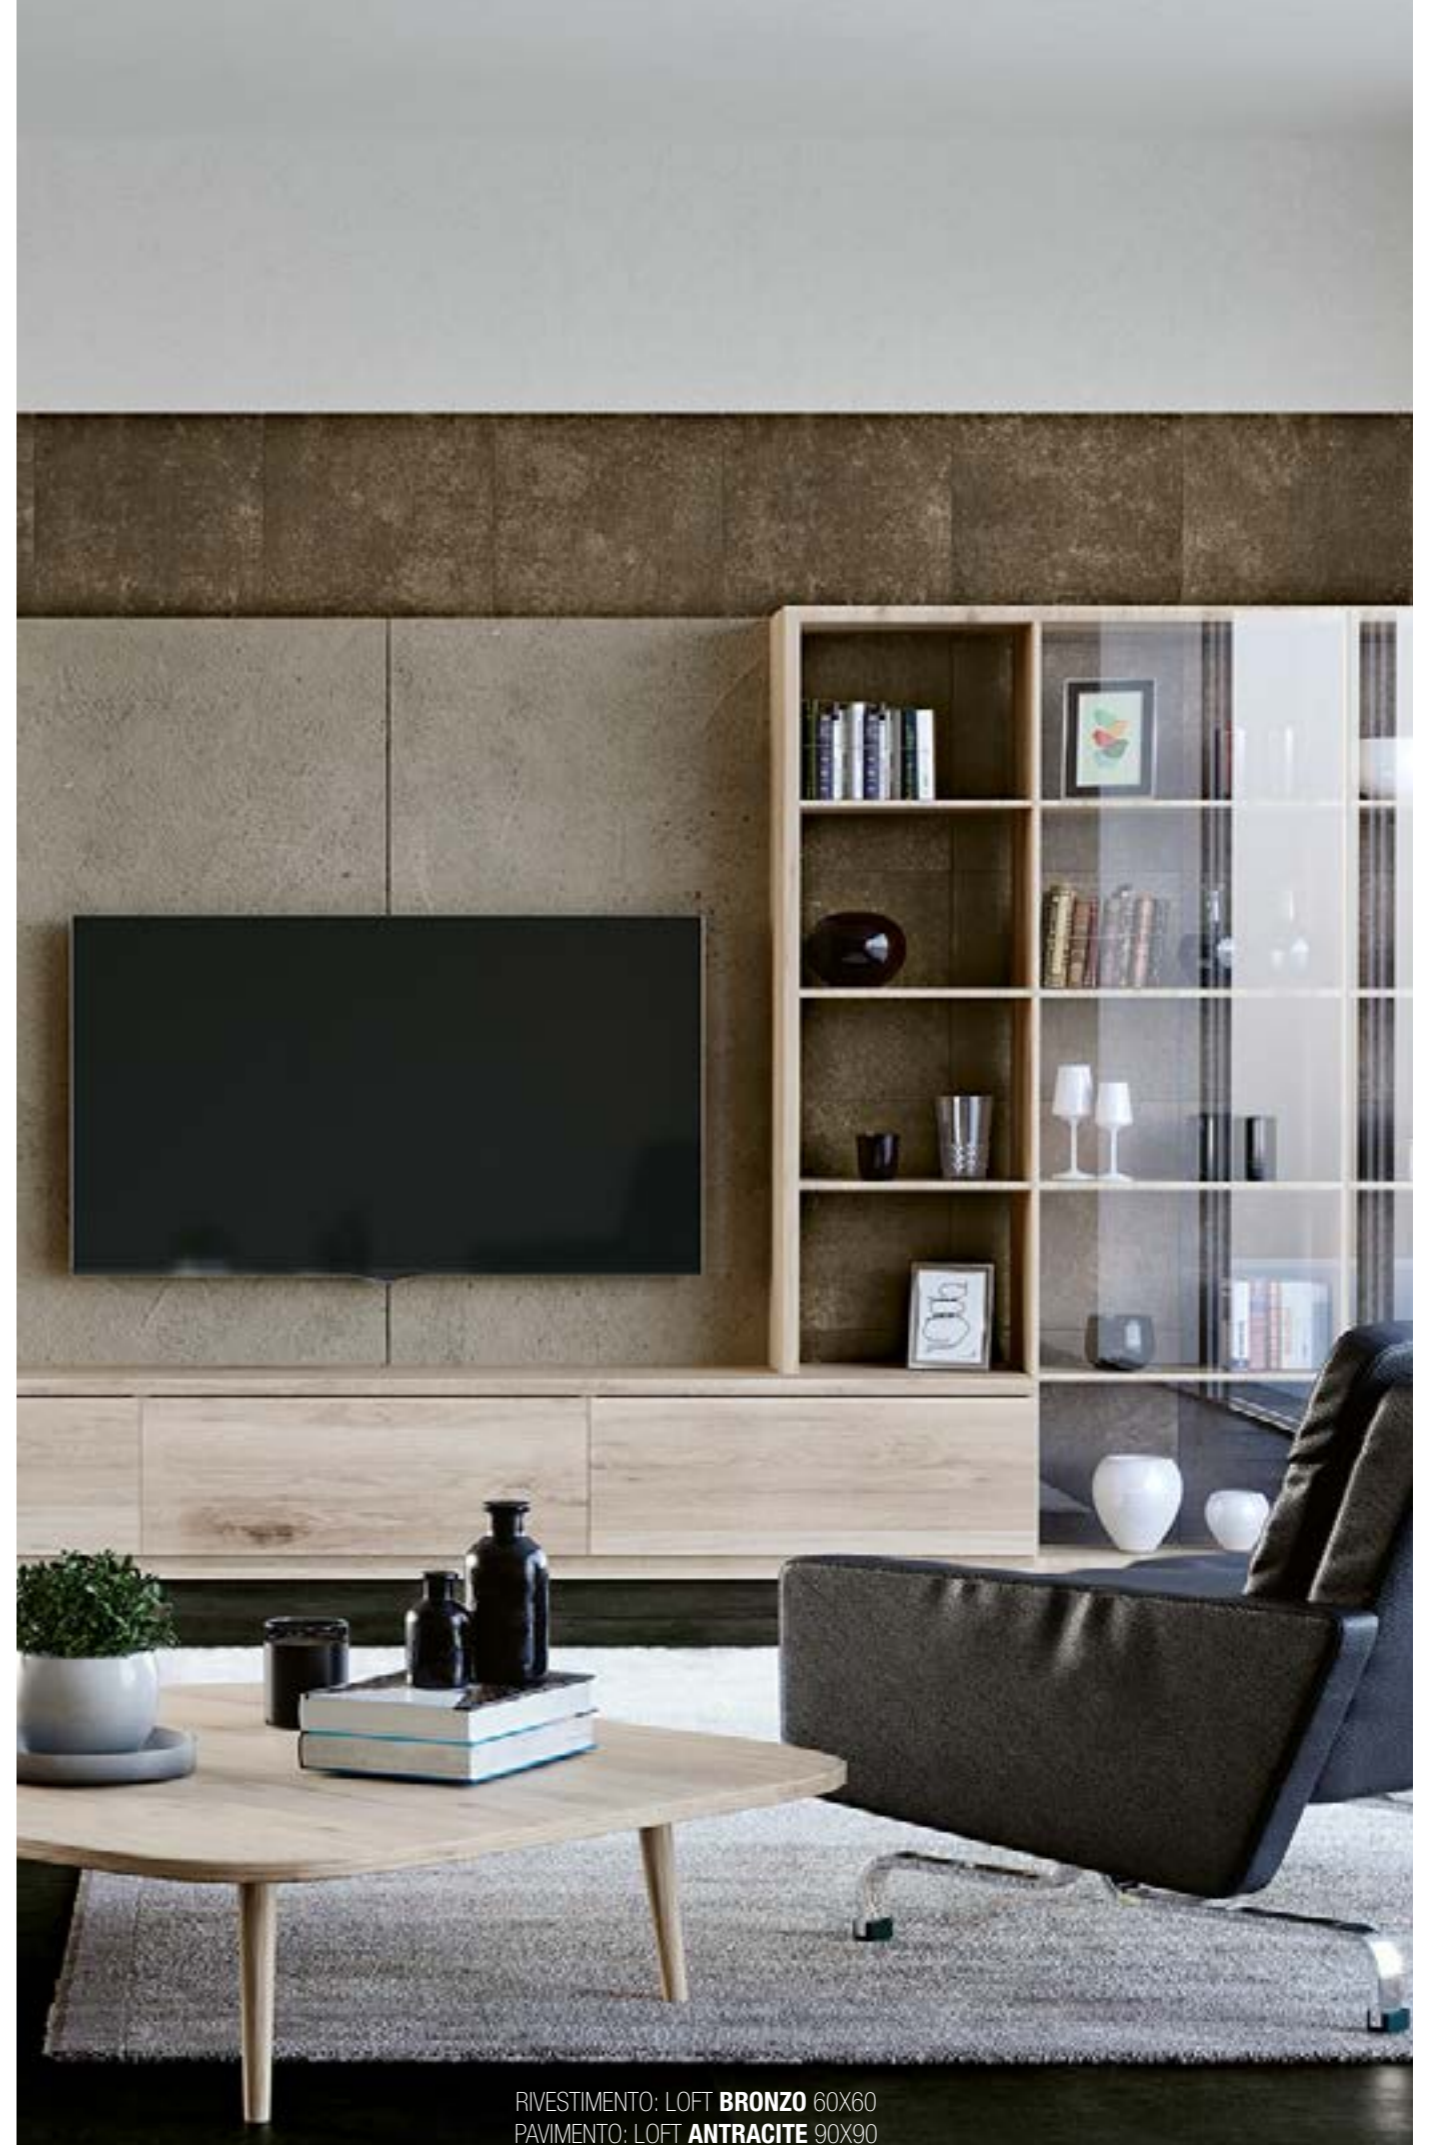

# Loft

cement effect

RIVESTIMENTO: LOFT **BRONZO** 60X60  
PAVIMENTO: LOFT **ANTRACITE** 90X90

LOFT **BRONZO** - 30X60 - 12"X24" - LOFT **BRONZO** - 90X90 - 36"X36"

LOFT **BEIGE** - 30X60- 12"X24" - LOFT **BEIGE** - 90X90 - 36"X36"

LOFT **GRIGIO** - 60X60 - 24"X24"

AREADOC ©

LOFT **BEIGE GRIP** - 60X60 - 24"X24"

**CARATTERISTICHE**

GRES PORCELLANATO

			
<b>90x90</b> 35"x35"	<b>60x60</b> 24"x24"	<b>30x60</b> 12"x24"	
<b>9,5 mm</b>	<b>9,5 mm</b>		<b>9,5 mm</b>
<b>R10</b>	<b>R10</b>	<b>R11</b>	<b>R10</b>
<b>RETT</b>	<b>RETT</b>	<b>RETT</b>	<b>RETT</b>
BIANCO BEIGE GRIGIO BRONZO ANTRACITE	BIANCO BEIGE GRIGIO BRONZO ANTRACITE	BEIGE GRIGIO	BIANCO BEIGE GRIGIO BRONZO ANTRACITE