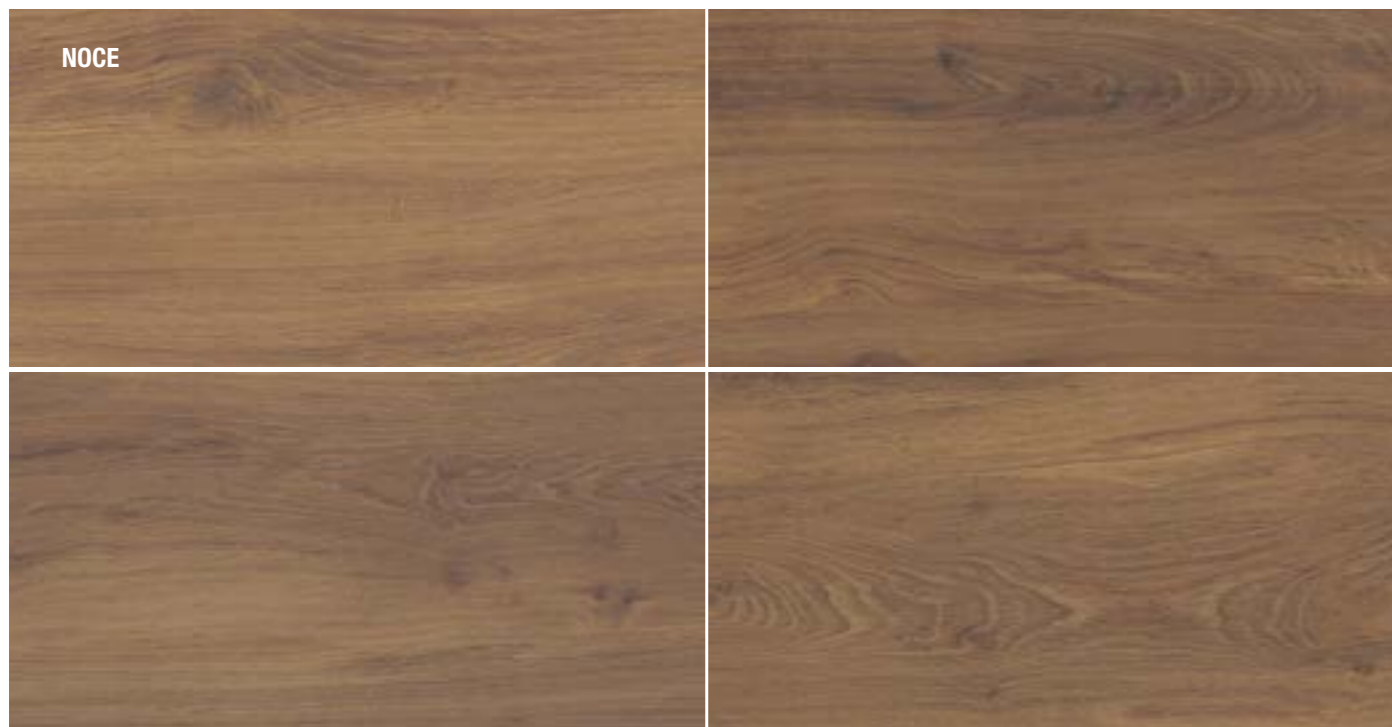

Natura

outdoor 2 cm

CARATTERISTICHE

GRES PORCELLANATO

	
39x79 16"x32"	60x60 24"x24"
20 mm	20 mm
R11	R11
RETT	RETT

IMBALLI

FORMATO (cm) SIZE / FORMAT / FORMATE		SCATOLE BOXES / BOITES / KARTONS			PALETTE PALLETS / PALLETES / PALETTEN		
	SP.	PZ.	MQ	KG	BOX	MQ	KG
39x79	20	2	0,6084	28	54	32,85	1485
60x60	20	2	0,72	32,3	32	23,04	1032