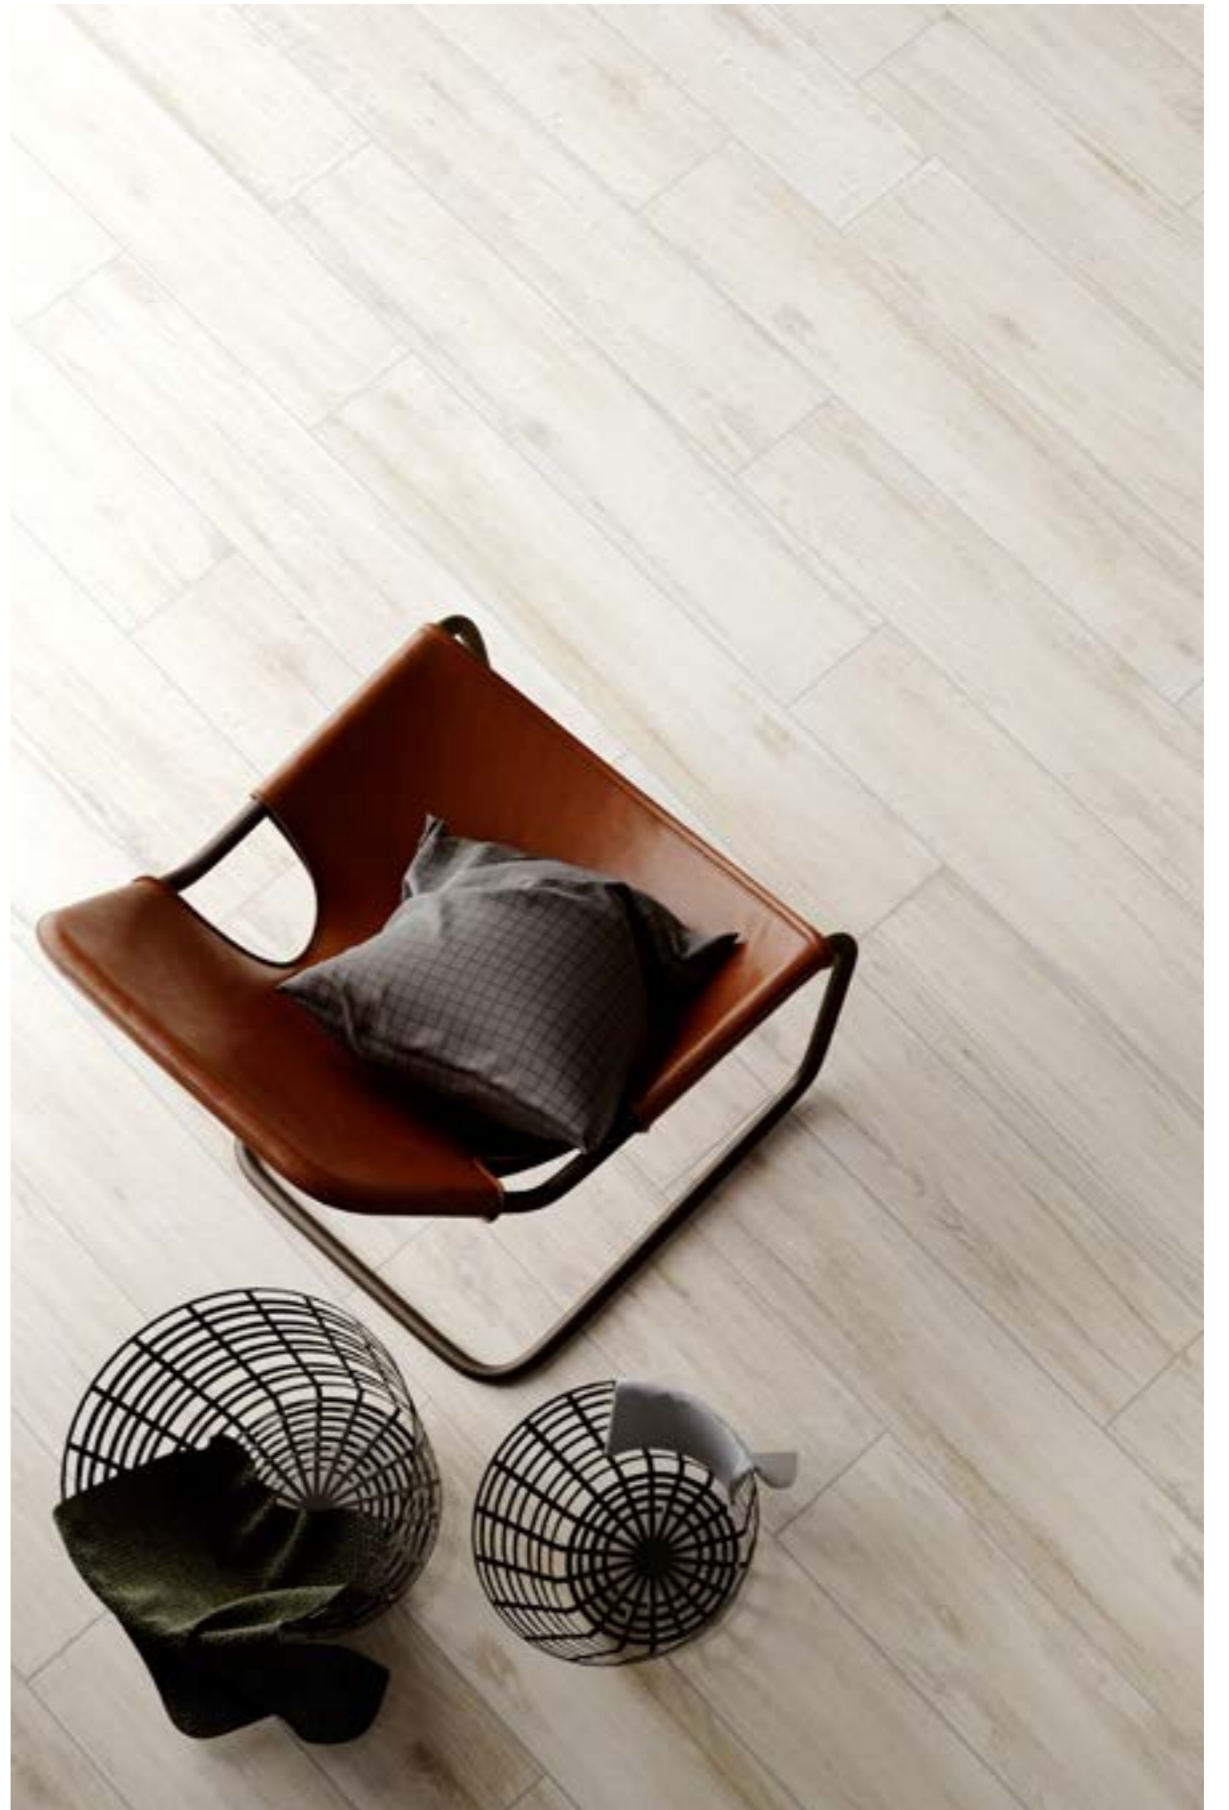

NORTH WOOD **IVORY** - 20X120 - 8"X48"