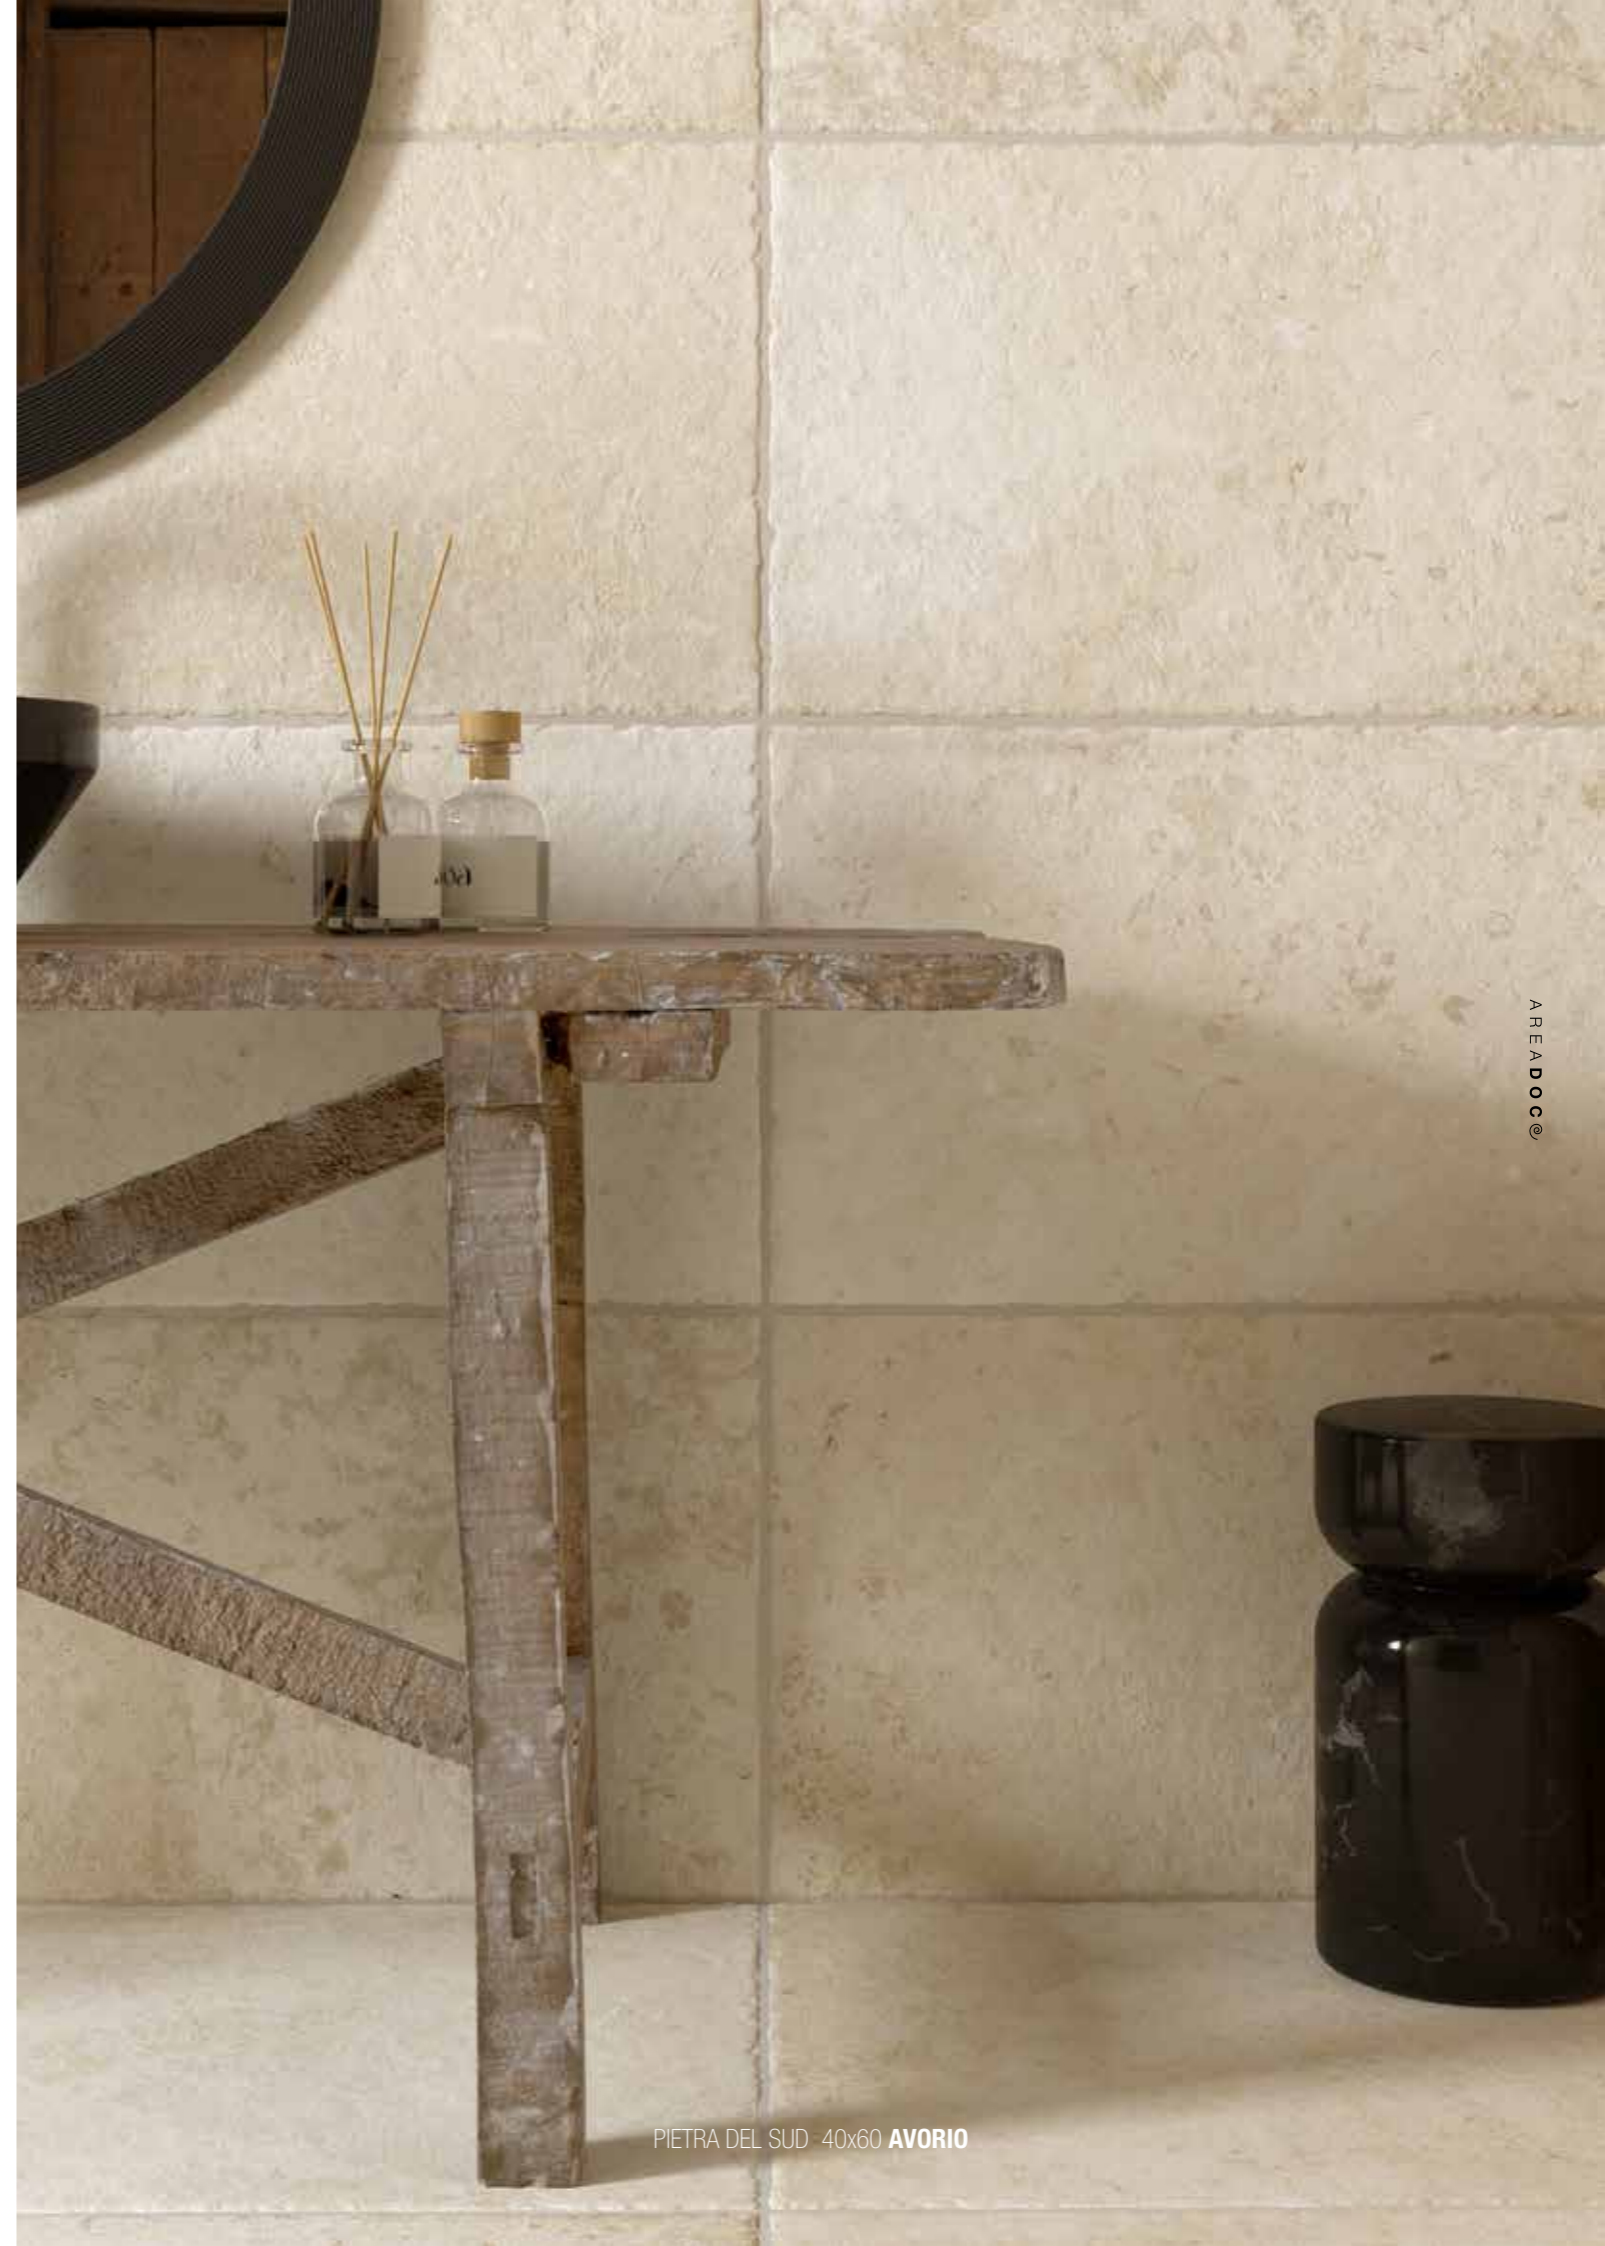

Pietra del Sud

stone effect

PIETRA DEL SUD - 40x60 AVORIO

PIETRA DEL SUD MIX **SABBIA**

PIETRA DEL SUD MIX **SABBIA**

PIETRA DEL SUD MIX **AMBRA**

PIETRA DEL SUD MIX **AMBRA**

PIETRA DEL SUD MIX AVORIO

Pietra del Sud

stone effect

CARATTERISTICHE

GRES PORCELLANATO

					
60x60 24"x24"		30x60 12"x24"		40x60 16"x24"	
9 mm		9 mm		9 mm	
R10	R11	R10	R11	R10	R11
NAT	GRIP	NAT	GRIP	NAT	GRIP

HD

V3

AREADOC®