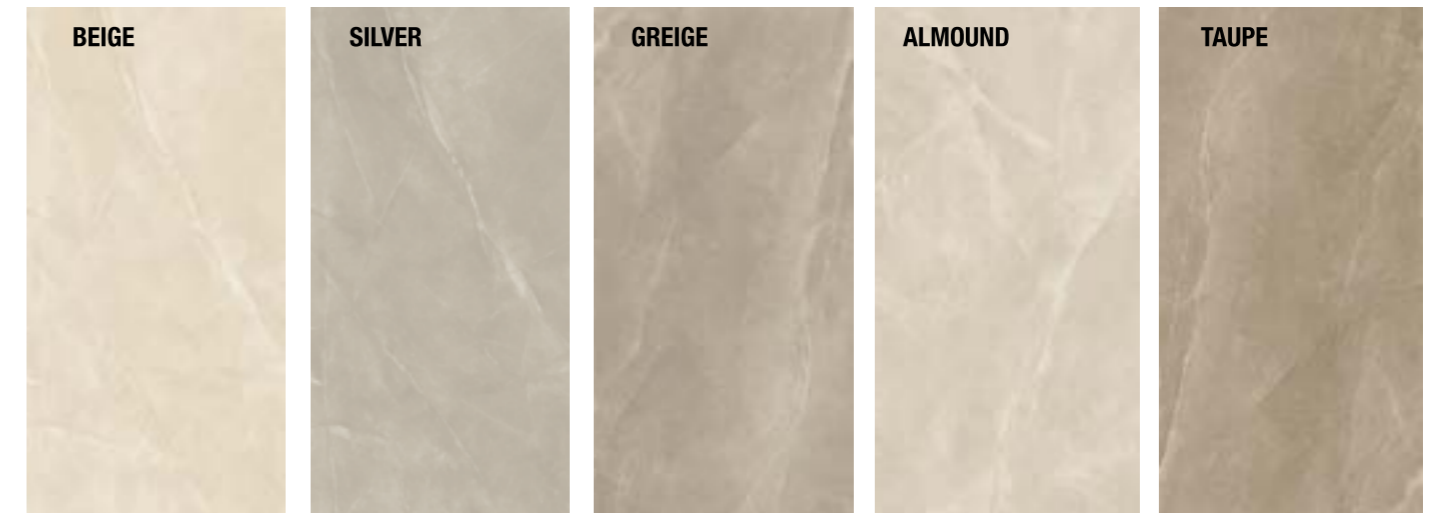

AREADOC®

Pietre Marmoree
marble effect

TAUPE
SILVER
BEIGE
ALMOUND
GREIGE

COLLECTIONS 2024

AREADOC®

Pietre Marmoree

©

PIETRE MARMOREE **TAUPE**

AREADOC ©

PIETRE MARMOREE **TAUPE** RETTIFICATO 60X120 - 24"X48"

PIETRE MARMOREE **SILVER** RETTIFICATO 60X120 - 24"X48"

PIETRE MARMOREE **BEIGE** RETTIFICATO 60X120 - 24"X48"

PIETRE MARMOREE **ALMOUND** RETTIFICATO 60X120 - 24"X48"

CARATTERISTICHE

GRES PORCELLANATO

60x120 24"x48"
9,5 mm
R9
RETT

AREADOC®

BATTISCOPA E PEZZI SPECIALI

BATTISCOPA **6x60**

BATTISCOPA **6x120**

ELEMENTO A **L /GRADINO**
COSTA RETTA *solo su richiesta