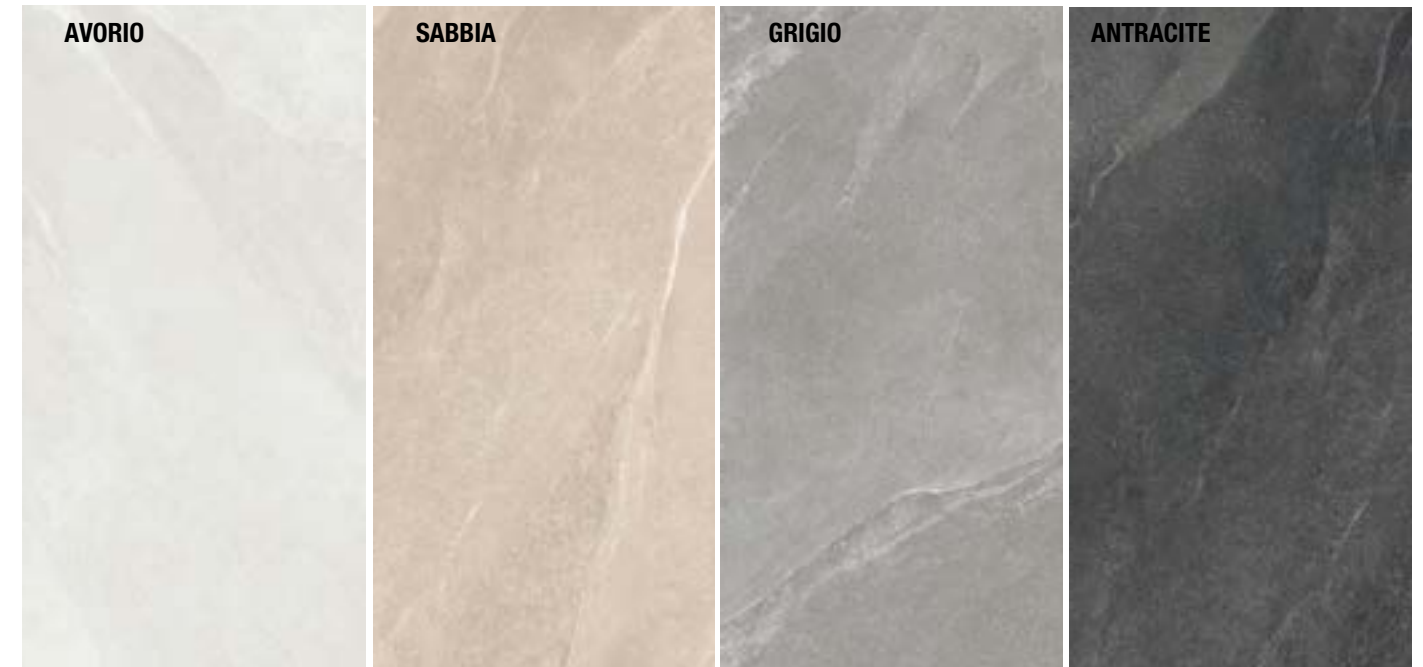

CARATTERISTICHE

GRES PORCELLANATO

120x278
48"x110"

120x120
48"x48"

60x120
24"x48"

60x60
24"x24"

30x60
12"x24"

6,5 mm	10 mm	10 mm	10 mm	20 mm	10 mm
R10	R10	R10	R10	R11	R10
RETT	RETT	RETT	RETT	RETT	RETT

AREADOC®

BATTISCOPA E PEZZI SPECIALI

BATTISCOPA **6x60**

BATTISCOPA **6x120**

ELEMENTO A **L /GRADINO**
COSTA RETTA

*solo su richiesta

ANGOLO COSTA RETTA

*solo su richiesta

IMBALLI

FORMATO (cm) SIZE / FORMAT / FORMATE	SCATOLE BOXES / BOITES / KARTONS				PALETTE PALLETTS / PALLETES / PALETTEN		
	SP.	PZ.	MQ	KG	BOX	MQ	KG
30x60	10	8	1,44	32,1	32	46,08	1006
60x60	10	4	1,44	32,1	30	43,2	965
60x60	20	2	0,72	32,65	32	23,04	1065
60x120	10	2	1,44	32,95	36	51,84	1186
120x120	10	1	1,44	32,4	40	57,6	1356
120x278	6,5	1	3,33	51,61	-	-	-

ALPI 80x80 SABBIA GRIP 20MM