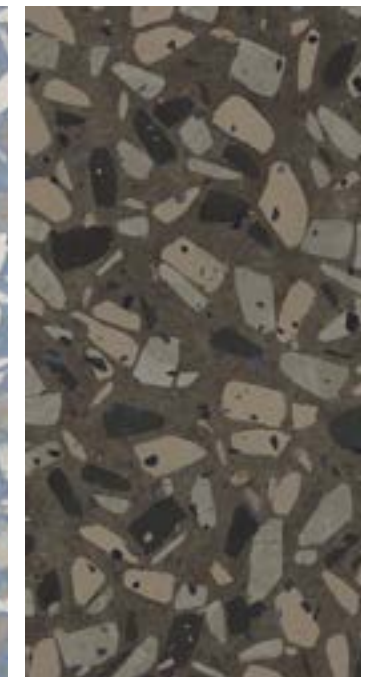

PIETRE LUNARI GRAFITE

IMBALLI

FORMATO (cm) SIZE / FORMAT / FORMATE	SCATOLE BOXES / BOITES / KARTONS				PALETTE PALLETS / PALLETES / PALETTEN		
	SP.	PZ.	MQ	KG	BOX	MQ	KG
30x60	9,5	7	1,26	24,85	40	50,4	1010
30x60	8,5	8	1,44	26,9	40	67,6	1090
60x60	9,5	4	1,44	28,3	30	43,2	865
60x60	20	2	0,72	34,4	32	23,04	1115
60x120	9,5	2	1,44	29,7	36	51,84	1085