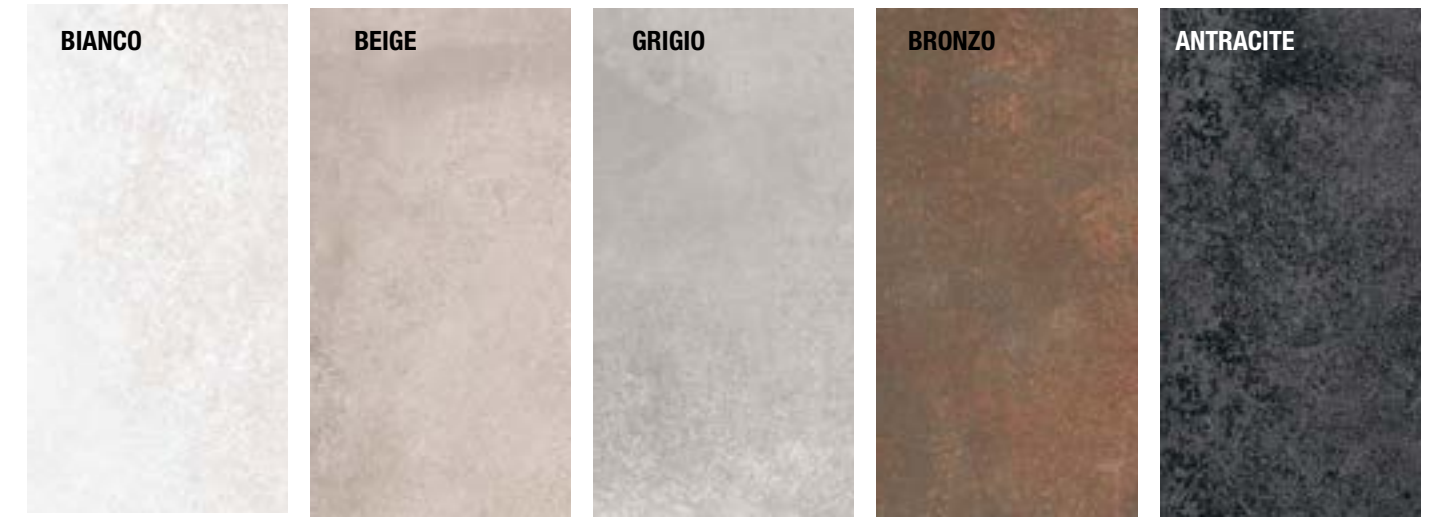

Loft

LOFT **BEIGE** - 30X60- 12"X24" - LOFT **BEIGE** - 90X90 - 36"X36"

LOFT **GRIGIO** - 60X60 - 24"X24"

AREADOC ©

LOFT **BEIGE GRIP** - 60X60 - 24"X24"

CARATTERISTICHE

GRES PORCELLANATO

			
90x90 35"x35"	60x60 24"x24"	30x60 12"x24"	
9,5 mm	9,5 mm		9,5 mm
R10	R10	R11	R10
RETT	RETT	RETT	RETT
BIANCO BEIGE GRIGIO BRONZO ANTRACITE	BIANCO BEIGE GRIGIO BRONZO ANTRACITE	BEIGE GRIGIO	BIANCO BEIGE GRIGIO BRONZO ANTRACITE