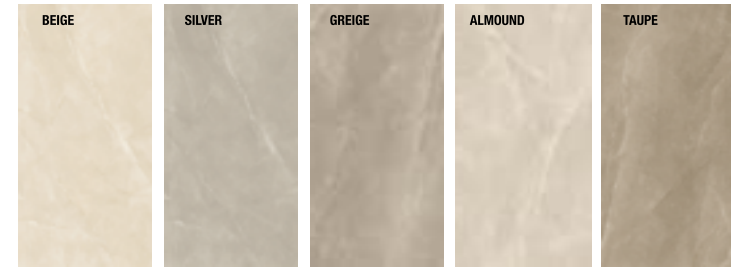

A R E A **D O C** 

COLLECTIONS 2024

NOME SERIE
SERIES NAME

CATEGORIA PRODOTTO
PRODUCT CATEGORY

Pietre Marmoree

marble effect

GAMMA COLORE
COLOR RANGE

CARATTERISTICHE