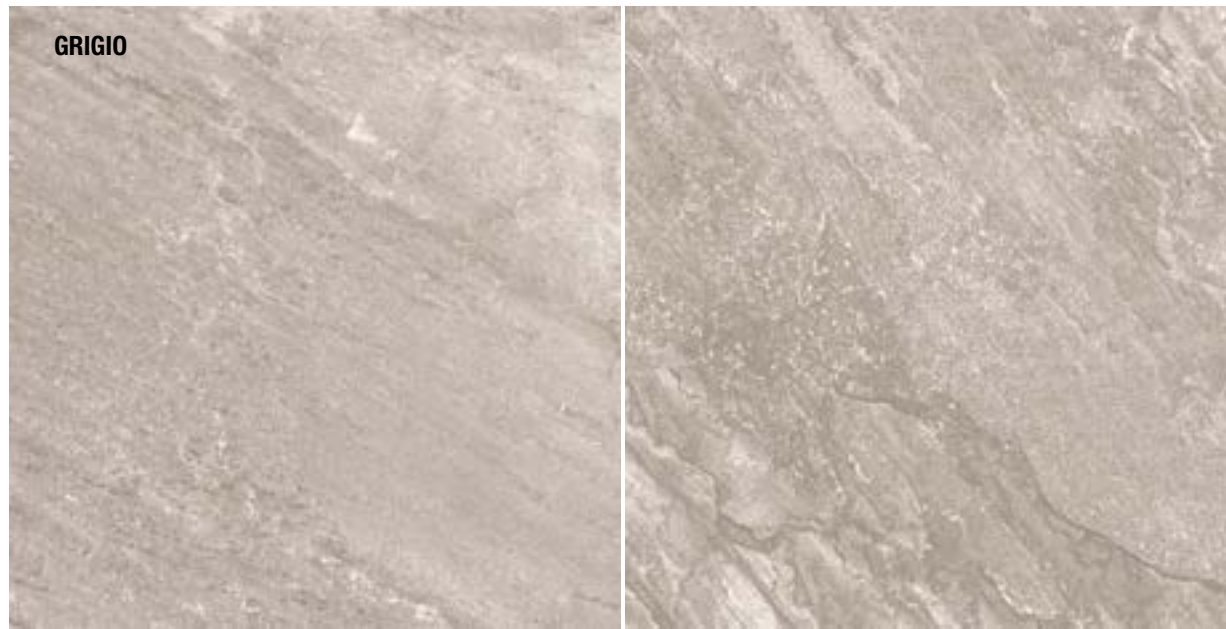

Mou Stone

outdoor 2 cm

IMBALLI

FORMATO (cm) SIZE / FORMAT / FORMATE		SCATOLE BOXES / BOITES / KARTONS			PALETTE PALLETS / PALLETES / PALETTEN		
	SP.	PZ.	MQ	KG	BOX	MQ	KG
39x78	20	2	0,6084	28	54	32,85	1485
31,5x118	20	2	0,743	33,2	36	26,76	1195
60x60	20	2	0,72	32,3	32	23,04	1032
80x80	20	1	0,64	28	48	30,72	1344
60x120	20	1	0,72	31,3	32	23,04	1001,6

CARATTERISTICHE

GRES PORCELLANATO

60x120 24"x48"	31,5x118 12"x48"	80x80 32"x32"	39x78 16"x32"	60x60 24"x24"
20 mm	20 mm	20 mm	20 mm	20 mm
R11	R11	R11	R11	R11
RETT	RETT	RETT	RETT	RETT
GRIGIO NERO	GRIGIO	GRIGIO NERO TORTORA BEIGE	GRIGIO NERO TORTORA	GRIGIO NERO TORTORA BEIGE