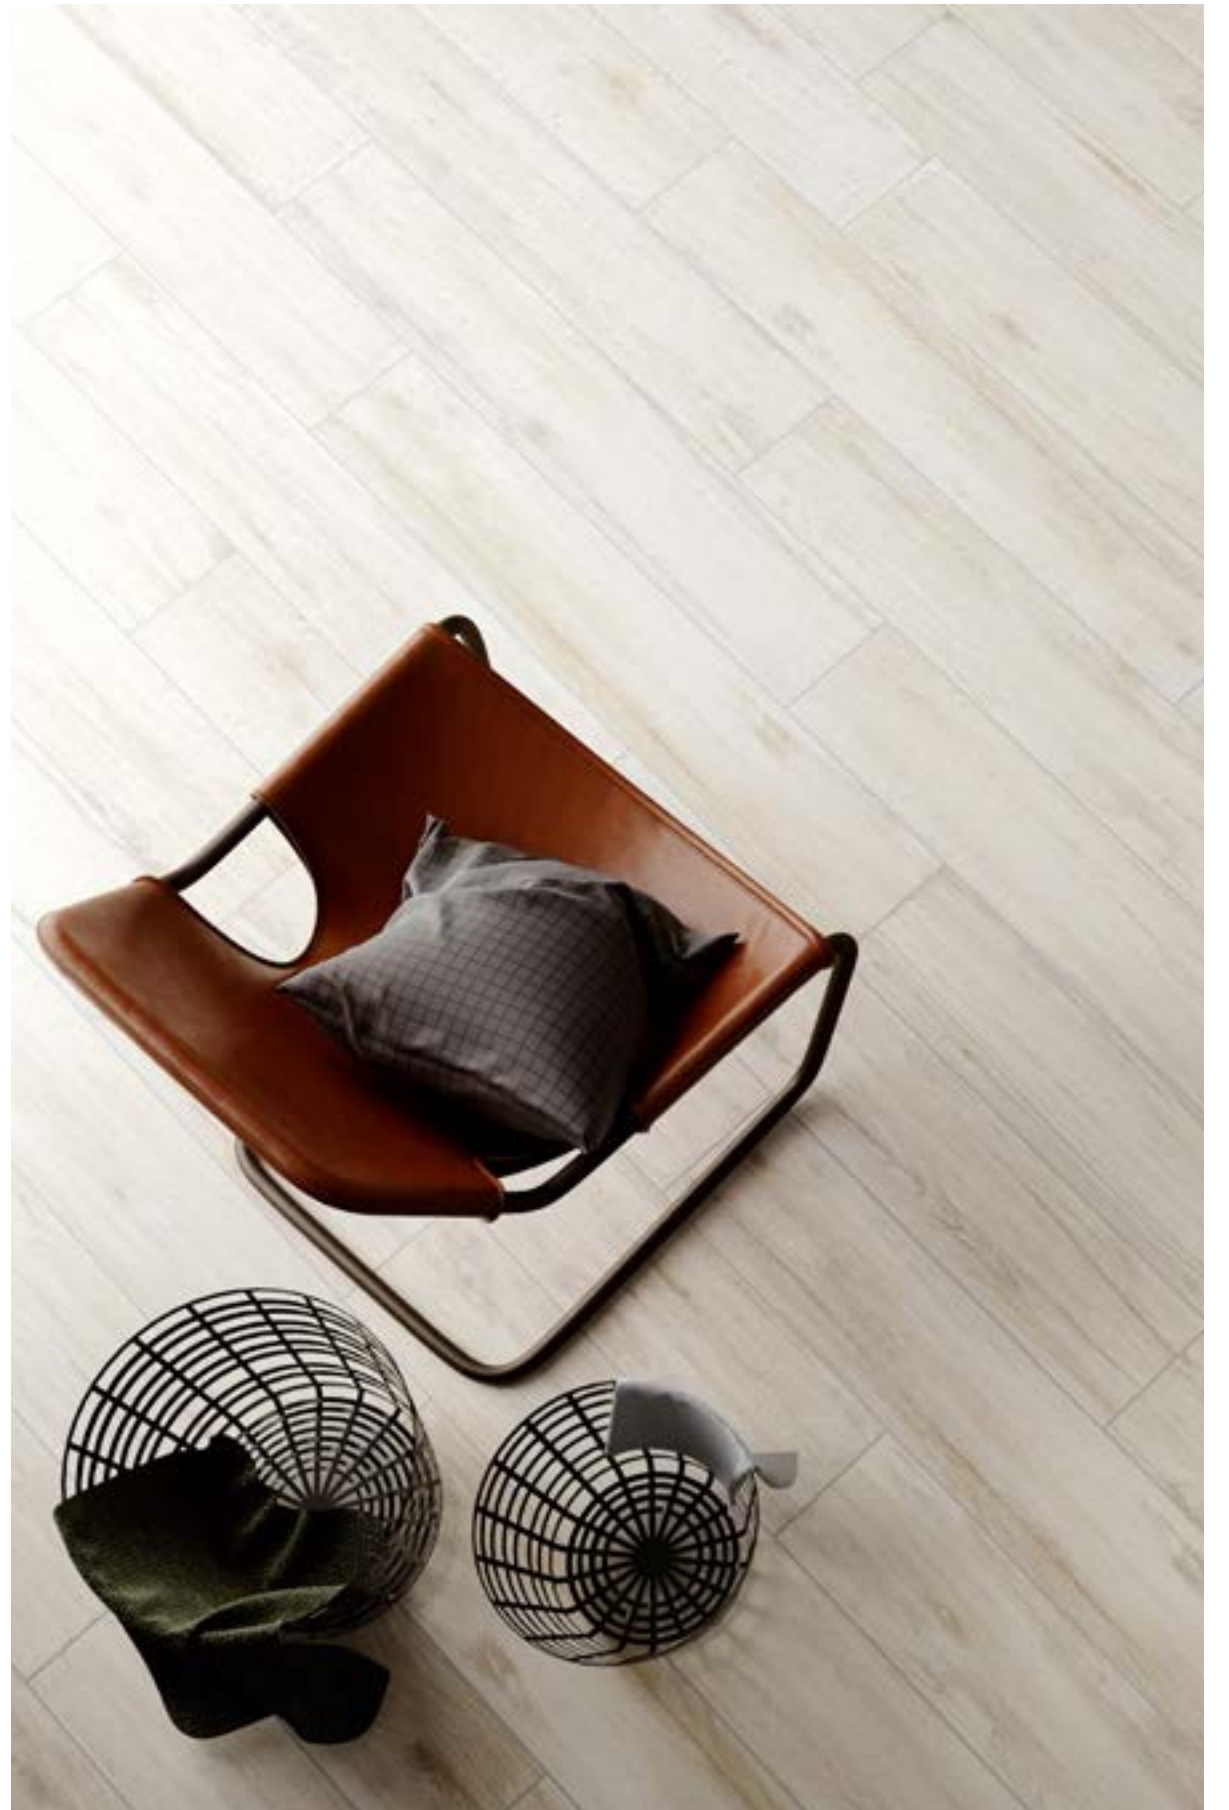

NORTH WOOD **IVORY** - 20X120 - 8"X48"