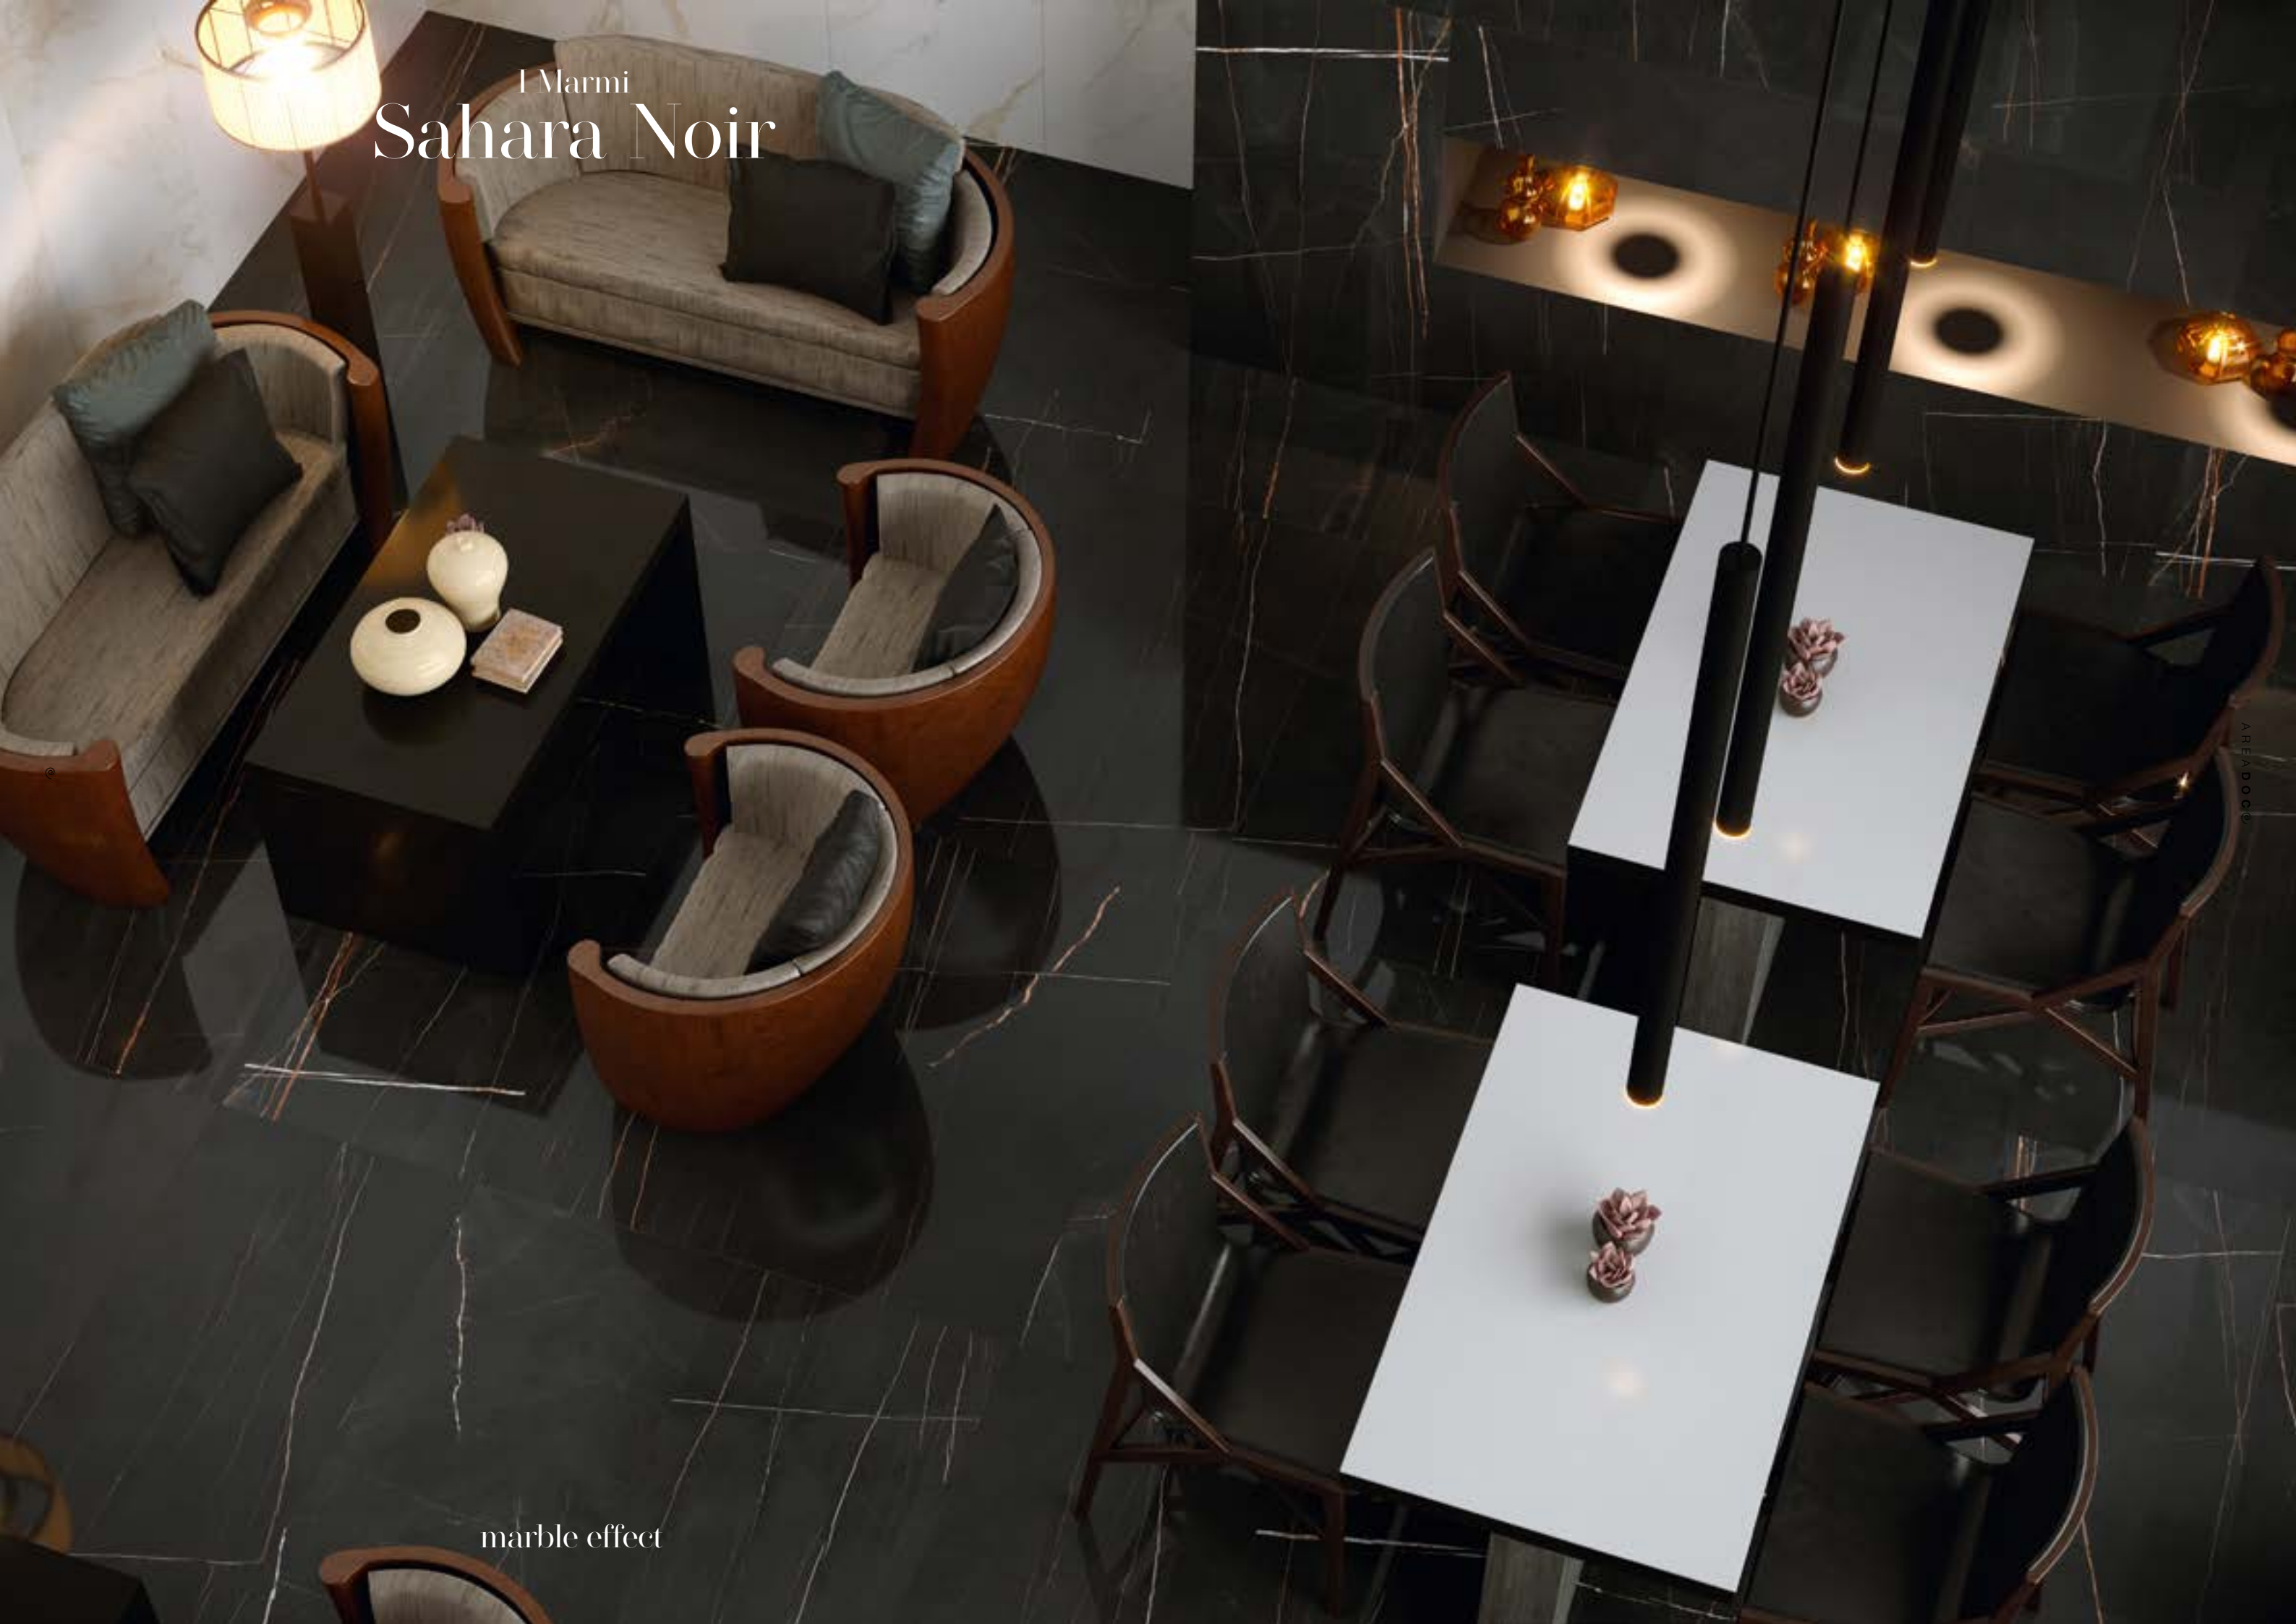

I Marmi
Sahara Noir

marble effect

AREAPOCO