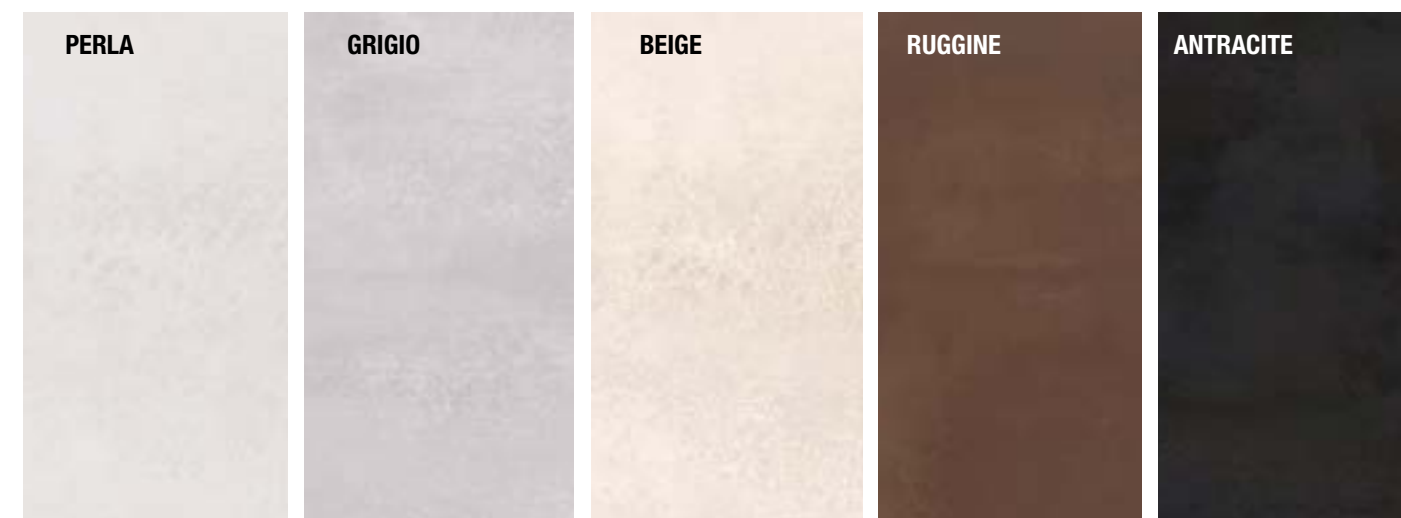

CARATTERISTICHE

60x120 24"x48"	80x80 32"x32"	60x60 24"x24"		30x60 12"x24"
9 mm	9 mm	8,2 mm	20 mm	8,2 mm
R9	R9	R9	R11	R9
RETT	RETT	RETT	RETT	GRIP

AREADOC®

BATTISCOPA E PEZZI SPECIALI

IMBALLI (ordinabile esclusivamente a pallet completi / available for order only by full pallet)

FORMATO (cm) SIZE / FORMAT / FORMATE	SCATOLE BOXES / BOITES / KARTONS				PALETTE PALLETS / PALLETES / PALETTEN		
	SP.	PZ.	MQ	KG	BOX	MQ	KG
30x60	8,2	8	1,66	23,17	48	79,68	1112,16
60x60	8,2	4	1,44	23,33	32	46,08	746
60x60	20	2	0,73	32,1	32	23,36	1027,8
80x80	9	2	1,29	22,58	42	54,18	948,36
60x120	9	2	1,44	26,35	36	51,84	948,6